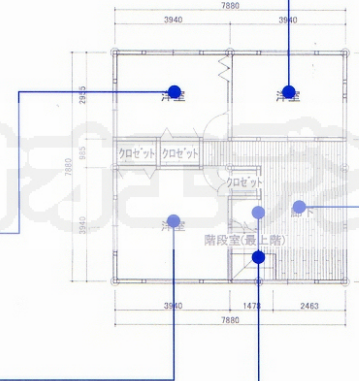

玄関ポーチ × 2
AHN 651 025
 価格 ¥23,400 (税込)
 ● 調光機能付
 ● 調光範囲 100%～10%
 ● 調光モード 3段階
 ● 調光ボタン付
 ● 調光ボタン位置 任意
 ● 調光ボタン色 黒
 ● 調光ボタン形状 長方形
 ● 調光ボタンサイズ 20mm×20mm
 ● 調光ボタン材質 プラスチック
 ● 調光ボタン色調 黒

洋室

洋室
インバータ
AHN 637 083
 価格 ¥39,900 (税込)
 ● 調光機能付
 ● 調光範囲 100%～10%
 ● 調光モード 3段階
 ● 調光ボタン付
 ● 調光ボタン位置 任意
 ● 調光ボタン色 黒
 ● 調光ボタン形状 長方形
 ● 調光ボタンサイズ 20mm×20mm
 ● 調光ボタン材質 プラスチック
 ● 調光ボタン色調 黒

AAaadB-00

洋室

洋室
インバータ
AHN 637 149
 価格 ¥46,200 (税込)
 ● 調光機能付
 ● 調光範囲 100%～10%
 ● 調光モード 3段階
 ● 調光ボタン付
 ● 調光ボタン位置 任意
 ● 調光ボタン色 黒
 ● 調光ボタン形状 長方形
 ● 調光ボタンサイズ 20mm×20mm
 ● 調光ボタン材質 プラスチック
 ● 調光ボタン色調 黒

廊下
インバータ
VHN 536 231
 価格 ¥18,000 (税込)
 ● 調光機能付
 ● 調光範囲 100%～10%
 ● 調光モード 3段階
 ● 調光ボタン付
 ● 調光ボタン位置 任意
 ● 調光ボタン色 黒
 ● 調光ボタン形状 長方形
 ● 調光ボタンサイズ 20mm×20mm
 ● 調光ボタン材質 プラスチック
 ● 調光ボタン色調 黒

洋室

洋室
インバータ
AHN 638 066
 価格 ¥40,950 (税込)
 ● 調光機能付
 ● 調光範囲 100%～10%
 ● 調光モード 3段階
 ● 調光ボタン付
 ● 調光ボタン位置 任意
 ● 調光ボタン色 黒
 ● 調光ボタン形状 長方形
 ● 調光ボタンサイズ 20mm×20mm
 ● 調光ボタン材質 プラスチック
 ● 調光ボタン色調 黒

階段

階段
インバータ
ABE 646 338
 価格 ¥24,990 (税込)
 ● 調光機能付
 ● 調光範囲 100%～10%
 ● 調光モード 3段階
 ● 調光ボタン付
 ● 調光ボタン位置 任意
 ● 調光ボタン色 黒
 ● 調光ボタン形状 長方形
 ● 調光ボタンサイズ 20mm×20mm
 ● 調光ボタン材質 プラスチック
 ● 調光ボタン色調 黒