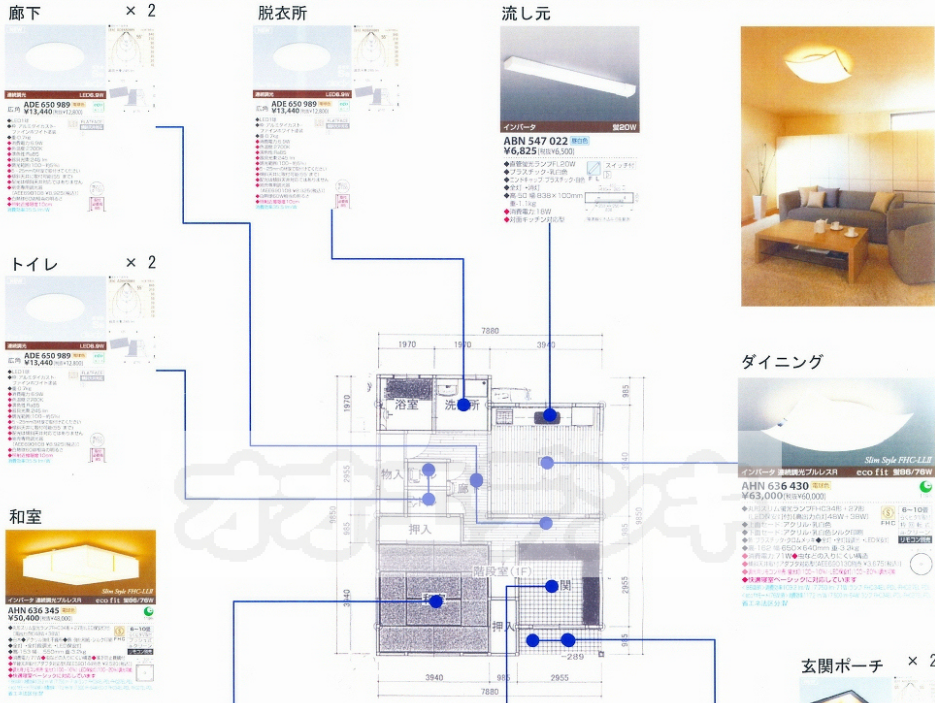

Lighting Plan PIA

廊下
ADE 650 989
価格 ¥13,440 (税込)
● 調光機能付
● 調光範囲 100%～10%
● 調光モード 3段階
● 調光ボタン付
● 調光ボタン位置 任意
● 調光ボタン色 黒
● 調光ボタン形状 長方形
● 調光ボタンサイズ 20mm×20mm
● 調光ボタン材質 プラスチック
● 調光ボタン色調 黒
● 調光ボタン形状 長方形
● 調光ボタンサイズ 20mm×20mm
● 調光ボタン材質 プラスチック
● 調光ボタン色調 黒

脱衣所
ADE 650 989
価格 ¥13,440 (税込)
● 調光機能付
● 調光範囲 100%～10%
● 調光モード 3段階
● 調光ボタン付
● 調光ボタン位置 任意
● 調光ボタン色 黒
● 調光ボタン形状 長方形
● 調光ボタンサイズ 20mm×20mm
● 調光ボタン材質 プラスチック
● 調光ボタン色調 黒

流し元
インバータ
ABN 547 022
価格 ¥6,625 (税込)
● 調光機能付
● 調光範囲 100%～10%
● 調光モード 3段階
● 調光ボタン付
● 調光ボタン位置 任意
● 調光ボタン色 黒
● 調光ボタン形状 長方形
● 調光ボタンサイズ 20mm×20mm
● 調光ボタン材質 プラスチック
● 調光ボタン色調 黒